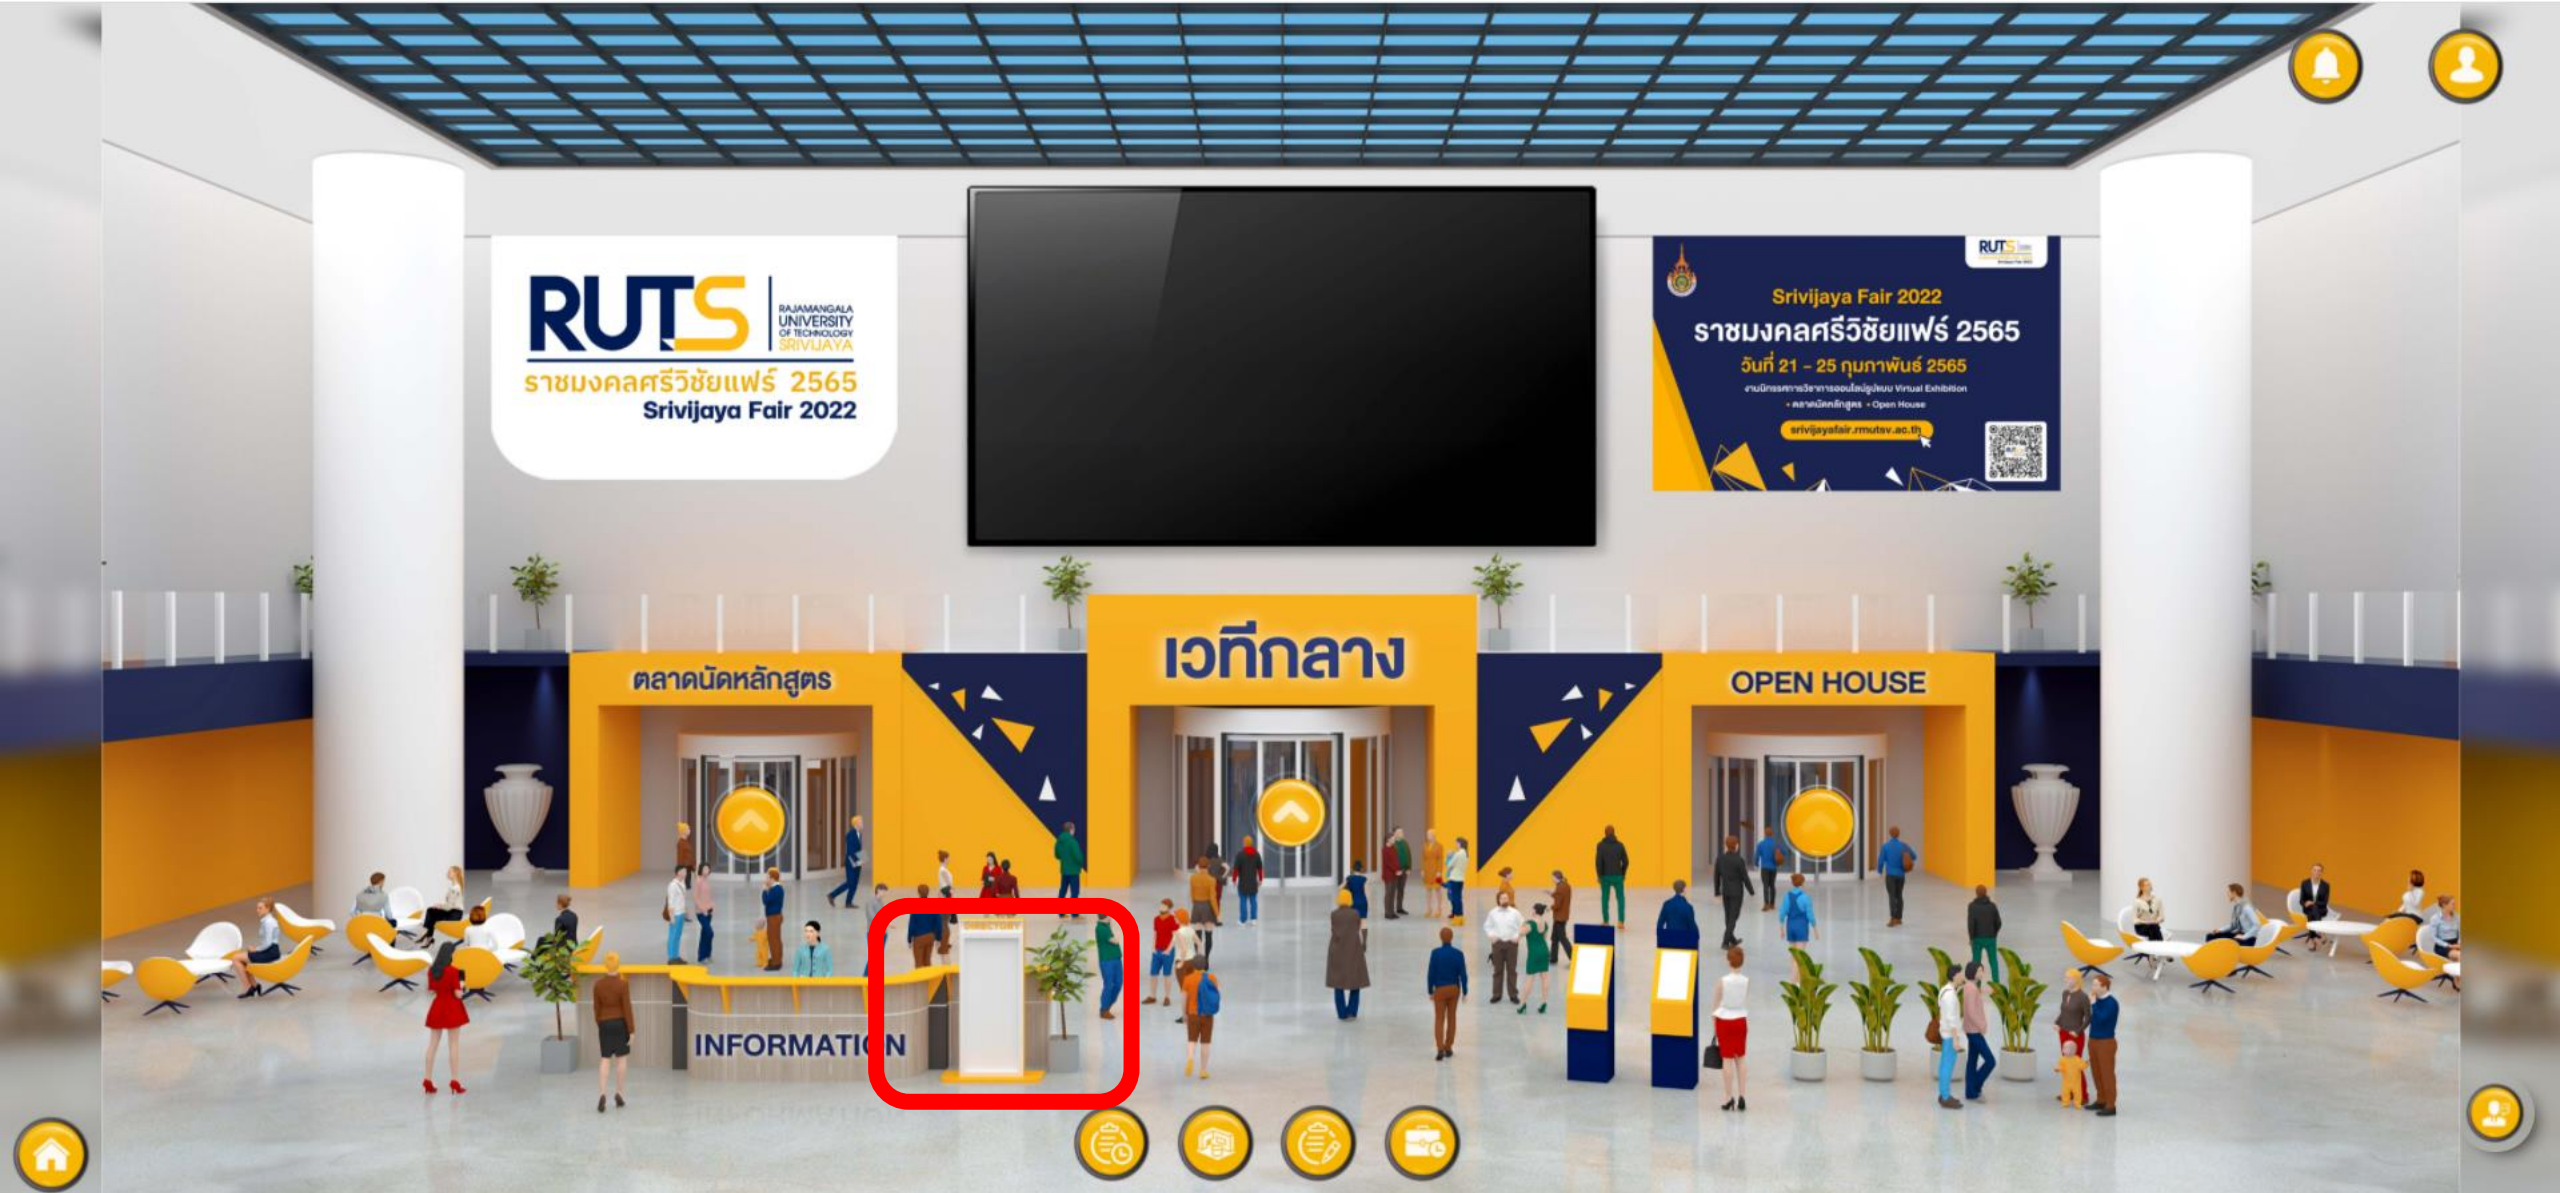

ปุ่ม USER ACCOUNT ทำหน้าที่แสดงข้อมูลผู้เข้าใช้งานเว็บไซต์

ปุ่ม INFORMATION SPOT กดเพื่อแสดงผลข้อมูลต่างๆของงาน

ปุ่ม REDEEM POINT จุดแลกขอรางวัล

กดปุ่มที่ประตู เพื่อเข้าสู่นิทรรศการ ตลาดนัดหลักสูตร

03 วิทยาเขตตริง