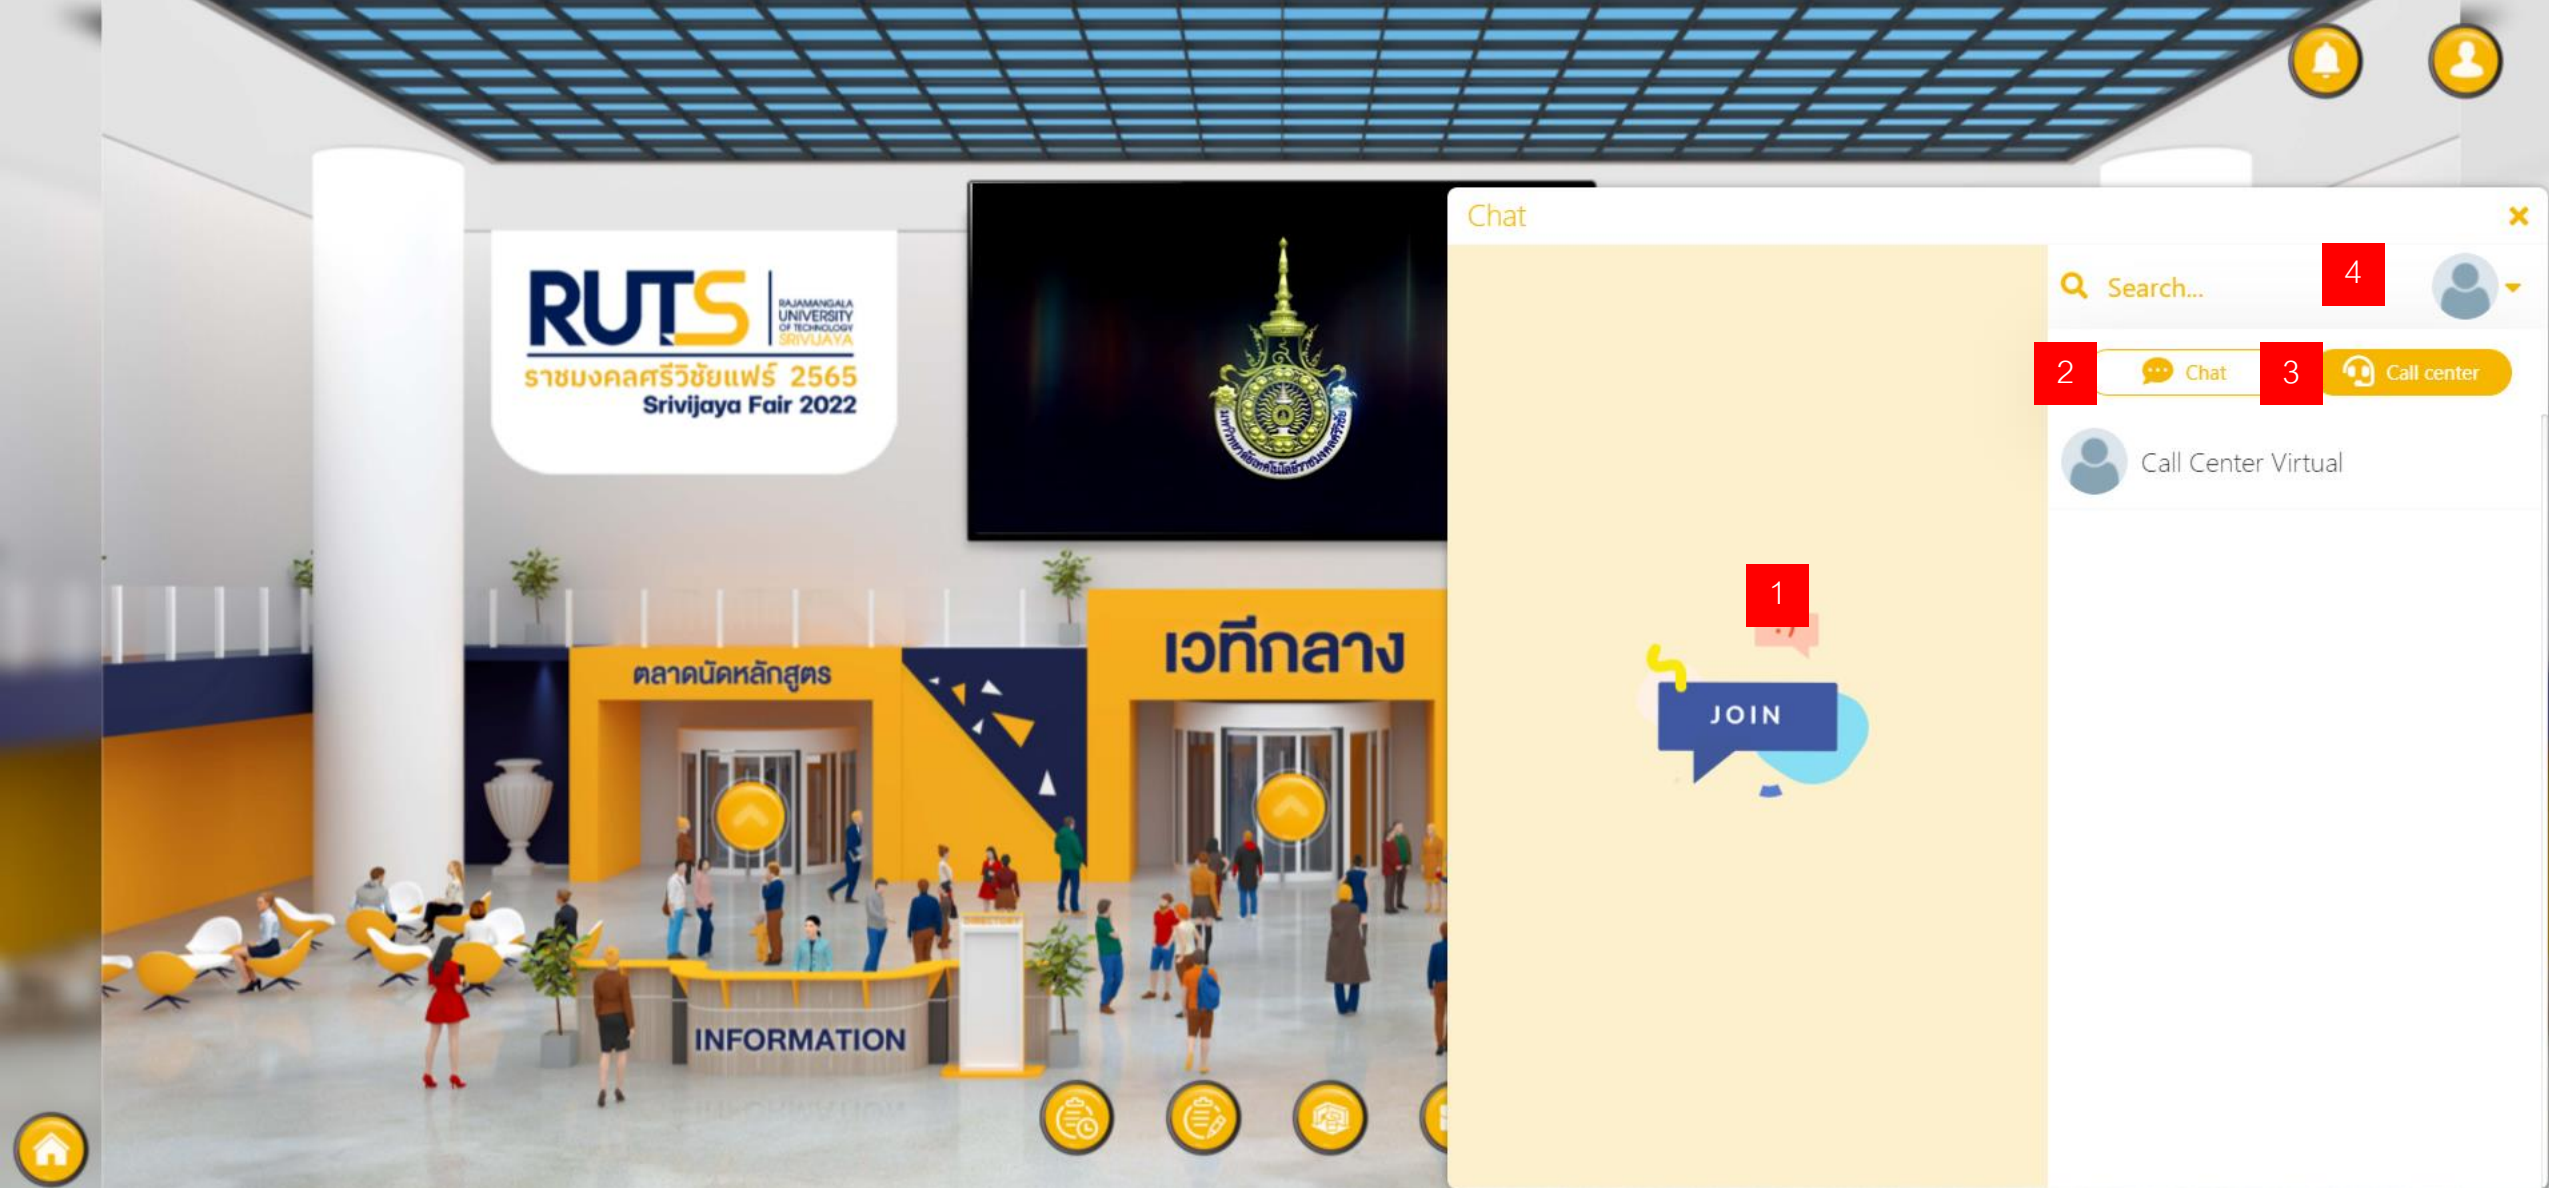

วิธีการใช้งาน CHAT

1. หากต้องการ CHAT กับเจ้าหน้าที่ Call center ให้ทำการกดที่ปุ่ม JOIN เพื่อใส่ชื่อ USER และกดยืนยันเพื่อทำการเริ่มต้นการสนทนา
2. ปุ่ม CHAT ทำหน้าที่แสดงผลข้อมูล CHAT ย้อนหลัง