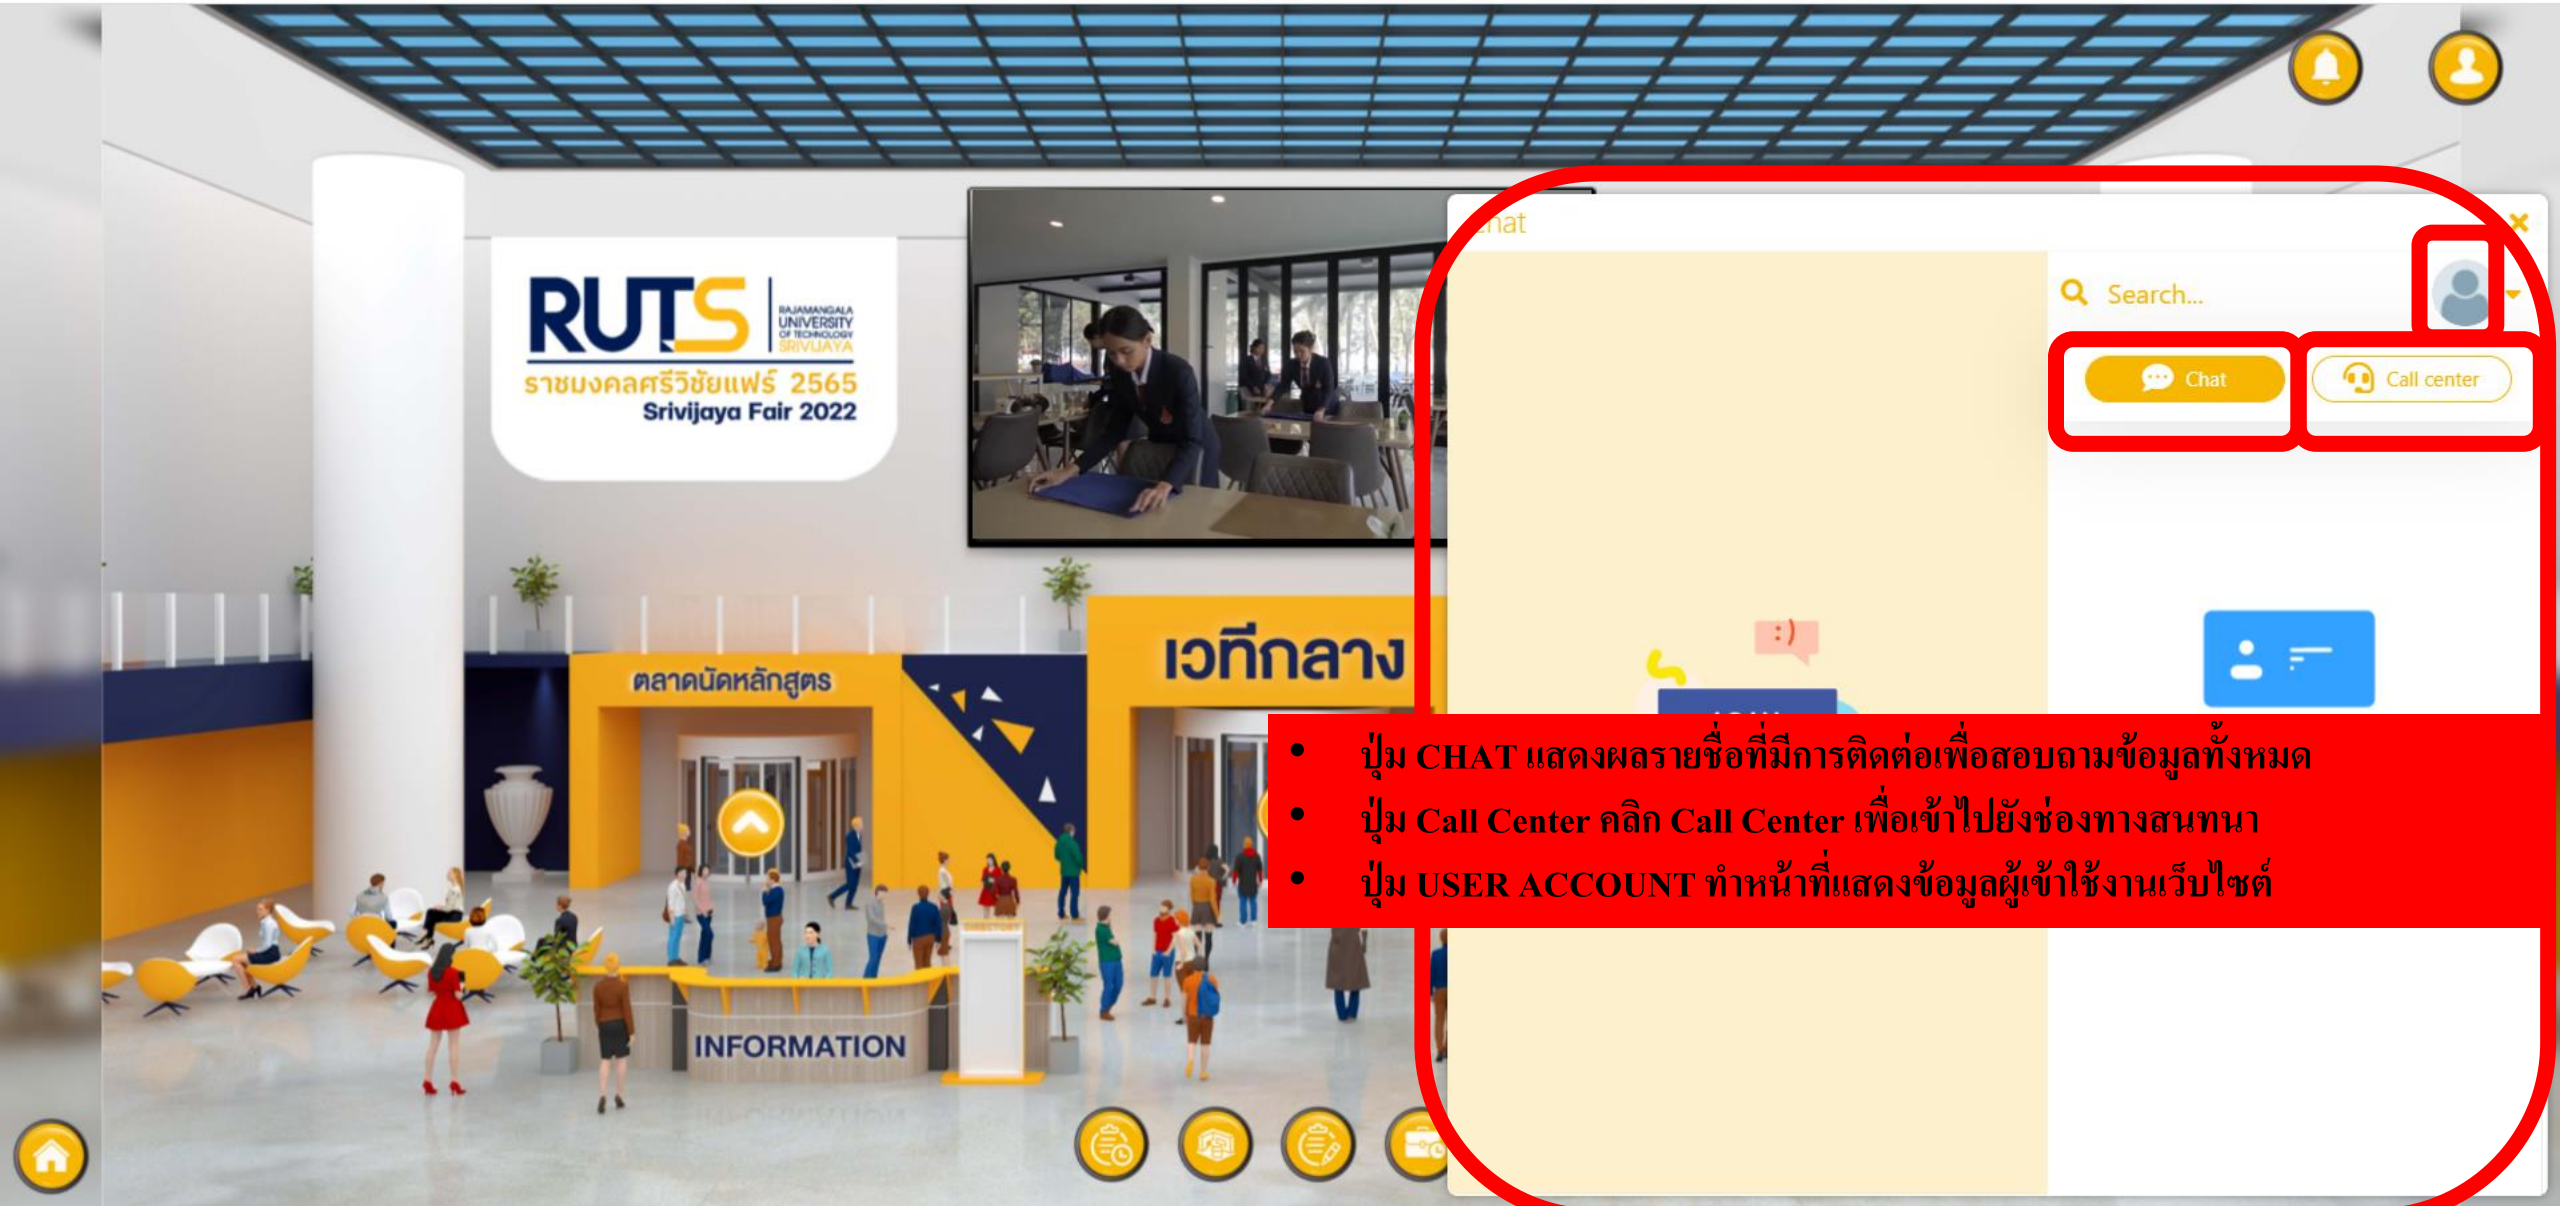

ปุ่ม ABOUT ทำหน้าที่แสดงผลไปยังหน้าเว็บไซต์ของงาน <https://www.rmutsv.ac.th/>

ปุ่ม EXHIBITION LIST ทำหน้าที่แสดงผลรายชื่อผู้แสดงสินค้า

ปุ่ม AGENDA ทำหน้าที่แสดงกำหนดการของงาน

ปุ่ม MY BRIEFCASE แสดงรายการที่ถูกบันทึกไว้

ปุ่ม CHAT ทำหน้าที่เป็นช่องทางการสนทนากับทาง Call Center ของทางผู้จัดงาน Event ได้

- ปุ่ม CHAT แสดงผลรายชื่อที่มีการติดต่อเพื่อสอบถามข้อมูลทั้งหมด
- ปุ่ม Call Center คลิก Call Center เพื่อเข้าไปยังช่องทางสนทนา
- ปุ่ม USER ACCOUNT ทำหน้าที่แสดงข้อมูลผู้ใช้งานเว็บไซต์